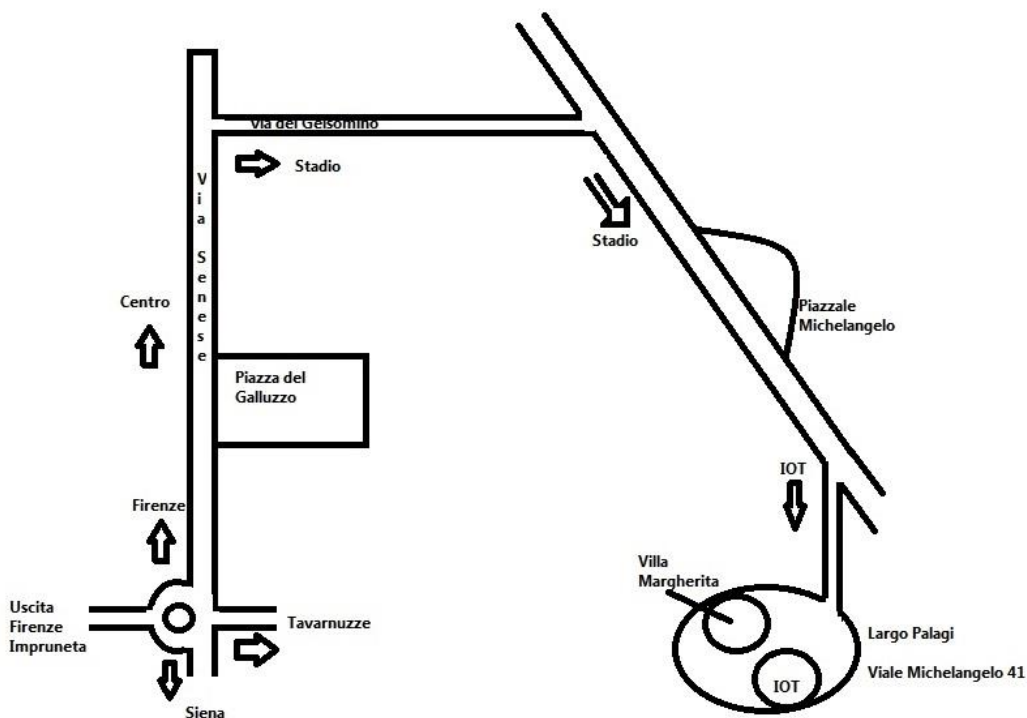

## Classe di Guarigione di Tong Ren con Tom Tam

27 Settembre 2013 – Ore 16:00

Presso l'Istituto Ortopedico Toscano  
Palestra di Villa Margherita  
Largo Palagi - V.le Michelangelo 41, Firenze

### Evento Gratuito

Il luogo è raggiungibile:

**In autobus:** dalla stazione di Firenze SMN con la linea D.

**In auto:** dopo l'uscita di Firenze Impruneta, alla rotonda, prendere la terza uscita in direzione Firenze. Proseguire a dritto fino al semaforo della piazza del Galluzzo. Da lì proseguire dritto in direzione Centro, lungo la via Senese finché non sarete obbligati a voltare a destra per via del Gelsomino. Seguite la strada e al semaforo proseguite a dritto in direzione Stadio. Alla fine della strada girate a destra in direzione Stadio. Seguire la strada, superare il Piazzale Michelangelo e proseguite sempre lungo la strada ancora per circa 1 km, finché non troverete sulla destra le indicazioni per I.O.T.. Girate a destra e appena entrati nella zona parcheggi proseguite a destra per le 2 aree di parcheggio superiori situate davanti a Padiglione Giovanozzi (ingresso con ascensore) e Villa Margherita.

Se si entra da Villa Margherita, proseguite dritto e girata al primo corridoio a destra e poi al primo a sinistra.

Se si entra dal Padiglione Giovanozzi, prendere l'ascensore, uscire al secondo piano e poi prendere il corridoio a destra, poi il primo corridoio a sinistra e successivamente il primo corridoio a sinistra.